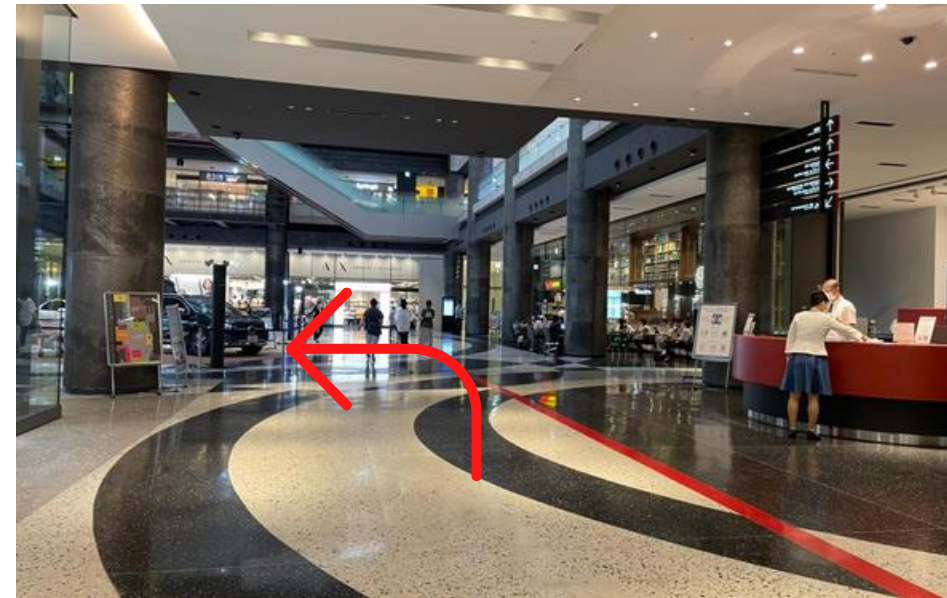

## OFFICE GUIDE

グランフロント大阪【北館2階】からご来社の方へ

①北館2階の入り口を  
直進にお進みください

②突き当たりを  
手すりに沿って左にお進みください

③『SUNTORY WHISKY HOUSE』を  
向かって左に進むと  
北3エレベーターがあります

④北3エレベーターにて  
6階へお上がりください  
到着後、向かいに見える建物が  
大阪本社(Suprieve the works)です

⑤入り口は  
エレベーターを降り左に進み  
突き当たりを右にお進みいただくと  
直ぐにございます

⑥受付は  
入り口付近にiPadを設置しております  
御用のある会社または部署をご選択ください

### グランフロント大阪【北館1階】からご来社の方へ

①北館1階の入り口を  
直進にお進みください

②右にインフォメーションが出てきます  
その向かいにある  
『Mercedes me』を左に沿ってお進みください

③『the Lab.(CAFE Lab.)』と  
『ACTUS』の間に  
北3エレベーターがあります

④北3エレベーターにて  
6階へお上がりください  
到着後、向かいに見える建物が  
大阪本社(Suprieve the works)です