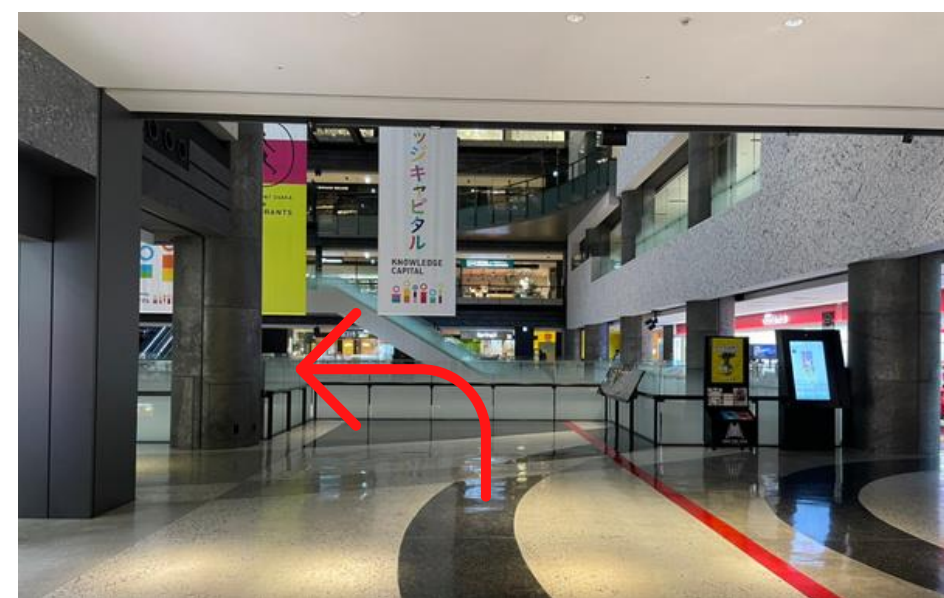

## OFFICE GUIDE

グランフロント大阪【北館2階】からご来社の方へ

①北館2階の入り口を  
直進にお進みください

②突き当たりを  
手すりに沿って左にお進みください

③『SUNTORY WHISKY HOUSE』を  
向かって左に進むと  
北3エレベーターがあります

④北3エレベーターにて  
6階へお上がりください  
到着後、向かいに見える建物が  
大阪本社(Suprieve the works)です

⑤入り口は  
エレベーターを降り左に進み  
突き当たりを右にお進みいただくと  
直ぐにございます

⑥受付は  
入り口付近にiPadを設置しております  
御用のある会社または部署をご選択ください

### グランフロント大阪【北館1階】からご来社の方へ

①北館1階の入り口を  
直進にお進みください

②右にインフォメーションが出てきます  
その向かいにある  
『Mercedes me』を左に沿ってお進みください

③『the Lab.(CAFE Lab.)』と  
『ACTUS』の間に  
北3エレベーターがあります

④北3エレベーターにて  
6階へお上がりください  
到着後、向かいに見える建物が  
大阪本社(Suprieve the works)です