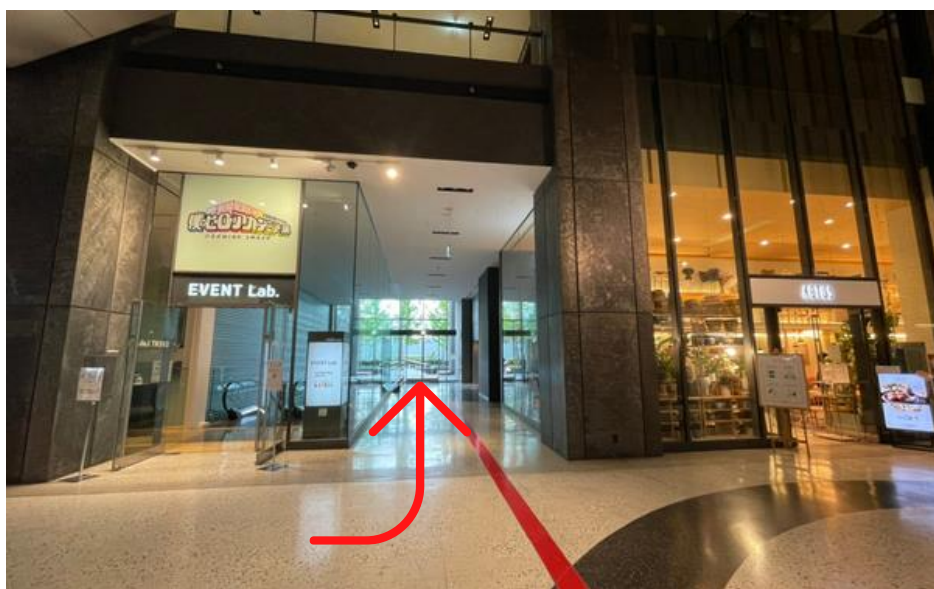

## OFFICE GUIDE

グランフロント大阪【北館2階】からご来社の方へ

①北館2階の入り口を  
直進にお進みください

②突き当たりを  
手すりに沿って左にお進みください

③『SUNTORY WHISKY HOUSE』を  
向かって左に進むと  
北3エレベーターがあります

④北3エレベーターにて  
6階へお上がりください  
到着後、向かいに見える建物が  
大阪本社(Suprieve the works)です

### グランフロント大阪【北館1階】からご来社の方へ

①北館1階の入り口を  
直進にお進みください

②右にインフォメーションが出てきます  
その向かいにある  
『Mercedes me』を左に沿ってお進みください

③『the Lab.(CAFE Lab.)』と  
『ACTUS』の間に  
北3エレベーターがあります

④北3エレベーターにて  
6階へお上がりください  
到着後、向かいに見える建物が  
大阪本社(Suprieve the works)です