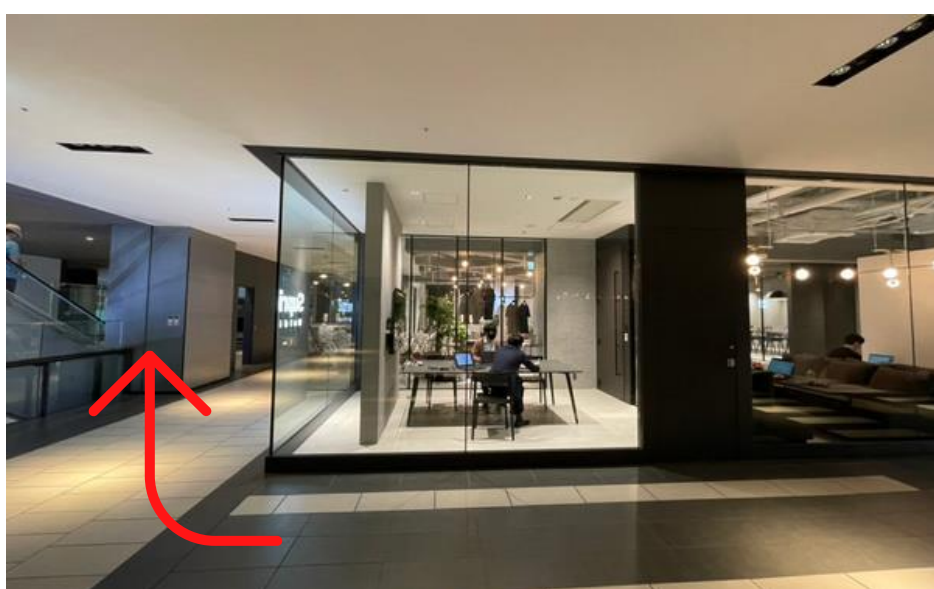

### グランフロント大阪【北館1階】からご来社の方へ

①北館1階の入り口を  
直進にお進みください

②右にインフォメーションが出てきます  
その向かいにある  
『Mercedes me』を左に沿ってお進みください

③『the Lab.(CAFE Lab.)』と  
『ACTUS』の間に  
北3エレベーターがあります

④北3エレベーターにて  
6階へお上がりください  
到着後、向かいに見える建物が  
大阪本社(Suprieve the works)です