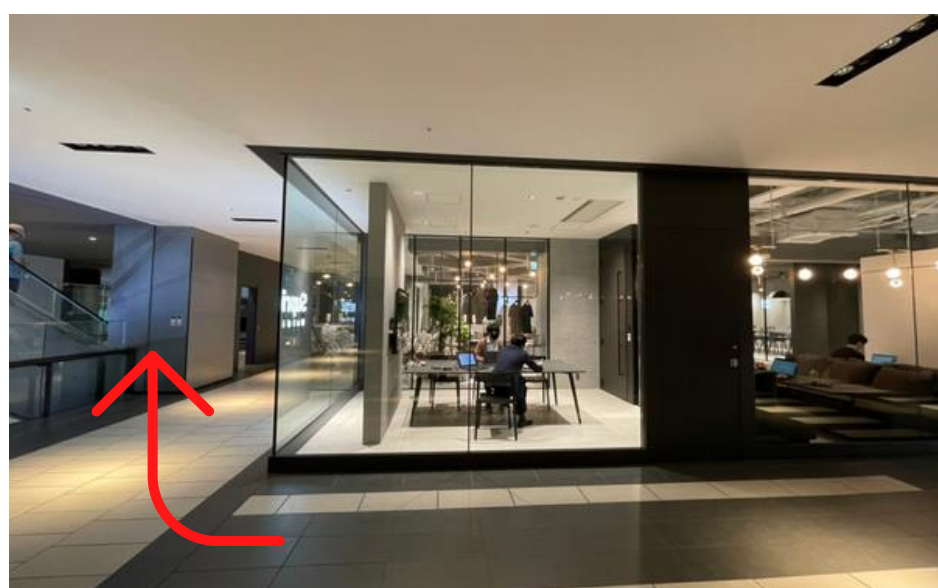

## OFFICE GUIDE

グランフロント大阪【北館2階】からご来社の方へ

①北館2階の入り口を  
直進にお進みください

②突き当たりを  
手すりに沿って左にお進みください

③『SUNTORY WHISKY HOUSE』を  
向かって左に進むと  
北3エレベーターがあります

④北3エレベーターにて  
6階へお上がりください  
到着後、向かいに見える建物が  
大阪本社(Suprieve the works)です