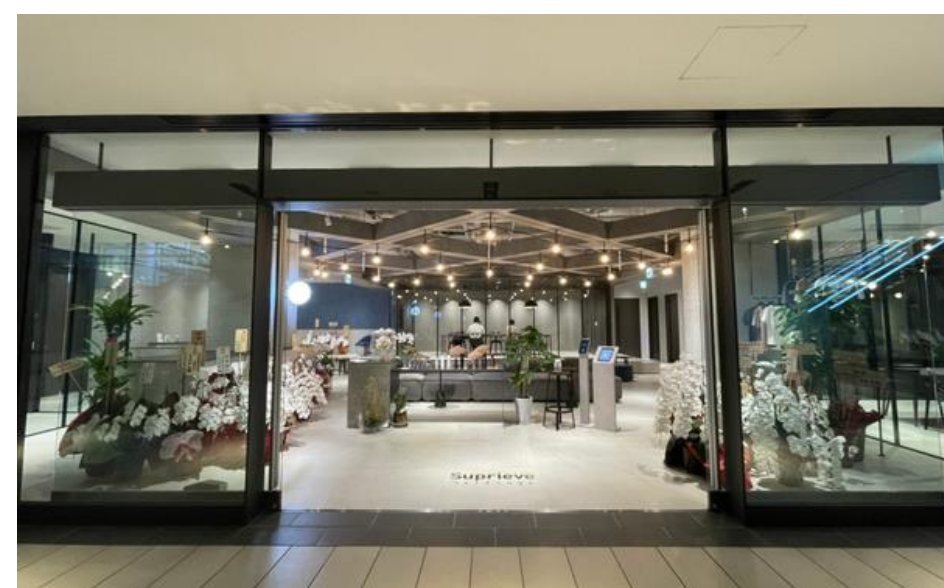

⑥受付は
入り口付近にiPadを設置しております
御用のある会社または部署をご選択ください