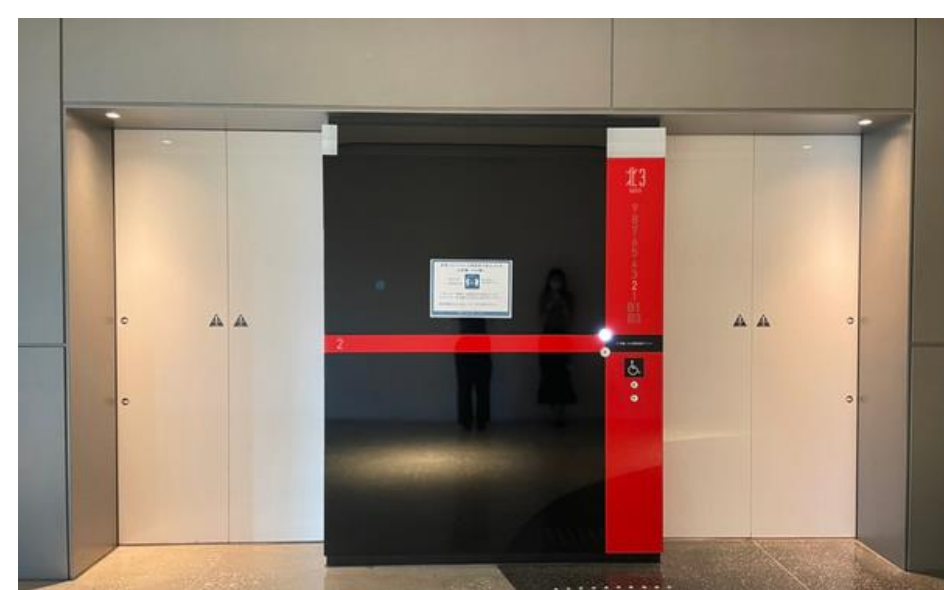

## OFFICE GUIDE

グランフロント大阪【北館2階】からご来社の方へ

①北館2階の入り口を  
直進にお進みください

②突き当たりを  
手すりに沿って左にお進みください

③『SUNTORY WHISKY HOUSE』を  
向かって左に進むと  
北3エレベーターがあります

④北3エレベーターにて  
6階へお上がりください  
到着後、向かいに見える建物が  
大阪本社(Suprieve the works)です

⑤入り口は  
エレベーターを降り左に進み  
突き当たりを右にお進みいただくと  
直ぐにございます

⑥受付は  
入り口付近にiPadを設置しております  
御用のある会社または部署をご選択ください

### グランフロント大阪【北館1階】からご来社の方へ

①北館1階の入り口を  
直進にお進みください

②右にインフォメーションが出てきます  
その向かいにある  
『Mercedes me』を左に沿ってお進みください

③『the Lab.(CAFE Lab.)』と  
『ACTUS』の間に  
北3エレベーターがあります

④北3エレベーターにて  
6階へお上がりください  
到着後、向かいに見える建物が  
大阪本社(Suprieve the works)です